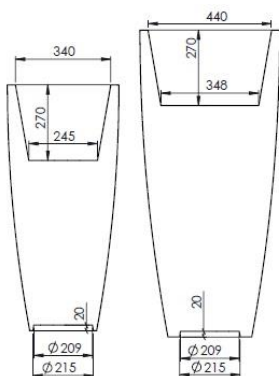

Септик-накопитель 3000л. (septik-55.ru):

Модель	Высота (мм)	Диаметр ёмкости (мм)	Длина ёмкости (мм)	Диаметр горловины (мм)	Вес (кг)	Толщина стенки (мм)	Цена, руб. (с НДС)
Септик-накопитель 3000л., черный	1700	1480	2470	620	140	14	46000
Горловина септика 3000л. с крышкой	850	640	-	625	11	4	4000

Комплектующие для емкостей:

Изделие	Диаметр, мм.	Розничная цена (с НДС), руб.	
Кран душевой ¾ д.	19,05	200	
Отвод ¾ д.	19,05	290	
Отвод 1 д.	25,4	300	
Отвод 2 д.	50,8	350	
Клапан поплавковый ¾ д.	19,05	1000	
Клапан поплавковый 1 д.	25,4	1000	

Пластиковые слимы – баки прямоугольной формы (slim55.ru):

Модель	Объём (л)	Длина (мм)	Ширина (мм)	Высота (мм)	Вес (кг)	Толщина стенки (мм)	Цены на ёмкости (с НДС)
Slim 500	500	1600	420	1100	24	4-6	8500
Slim 1000	1000	1900	520	1450	45	6	16000
Slim 2000	2000	2250	650	1850	85	6-8	30000
Slim 3000	3000	2700	750	1920	110	8	39000

Пластиковые вазоны (кашпо) (vase55.ru):

Модель	Высота (мм)	Ширина (мм)	Глубина под горшок (мм)	Вес (кг)	Толщина стенки (мм)	Цены на изделия (с НДС)	
						Без подсветки	Подсветка 220В
Вазон-880	880	400	270	6,8	4	4000	6000
Вазон-1100	1100	500	270	11,5	4	5200	7200