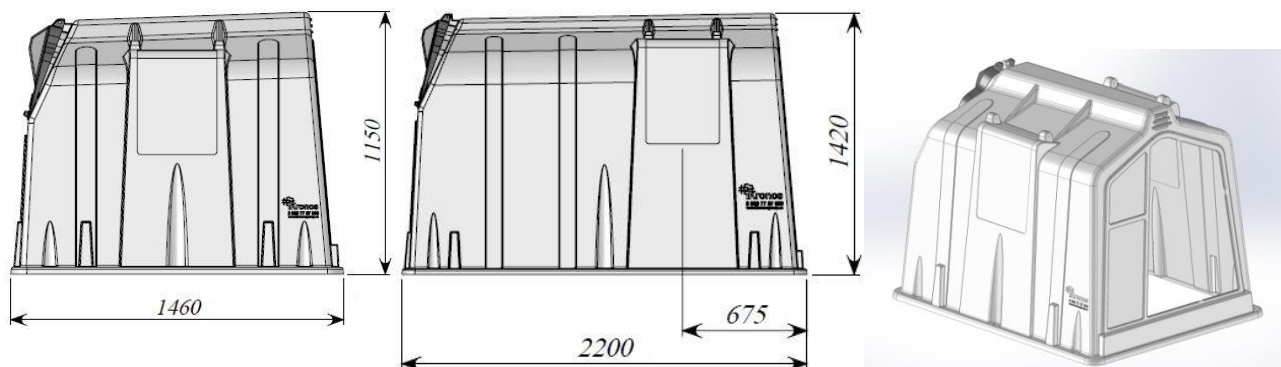

Модель	Длина (мм)	Ширина (мм)	Высота (мм)	Вес (кг)	Толщина стенки (мм)	Цена (руб.)
Домик для телят «Mini»	1460	1160	1024	38	3-6	13000
Домик для телят «Maxi»	2200	1420	1420	55	3-6	16800

Цены указаны с НДС в г.Омске

С уважением,
ИО Руководителя
Проекта «Ротационное формование» ООО «Кронос-трейд»
Самодин Валерий

Тел.: (3812) 60-20-72, 47-06-76, 38-43-50
Моб.: 8-913-628-05-93
Skype: samodin_v
e-mail: valeriy@kronosgroup.ru
сайт: www.kronosgroup.ru